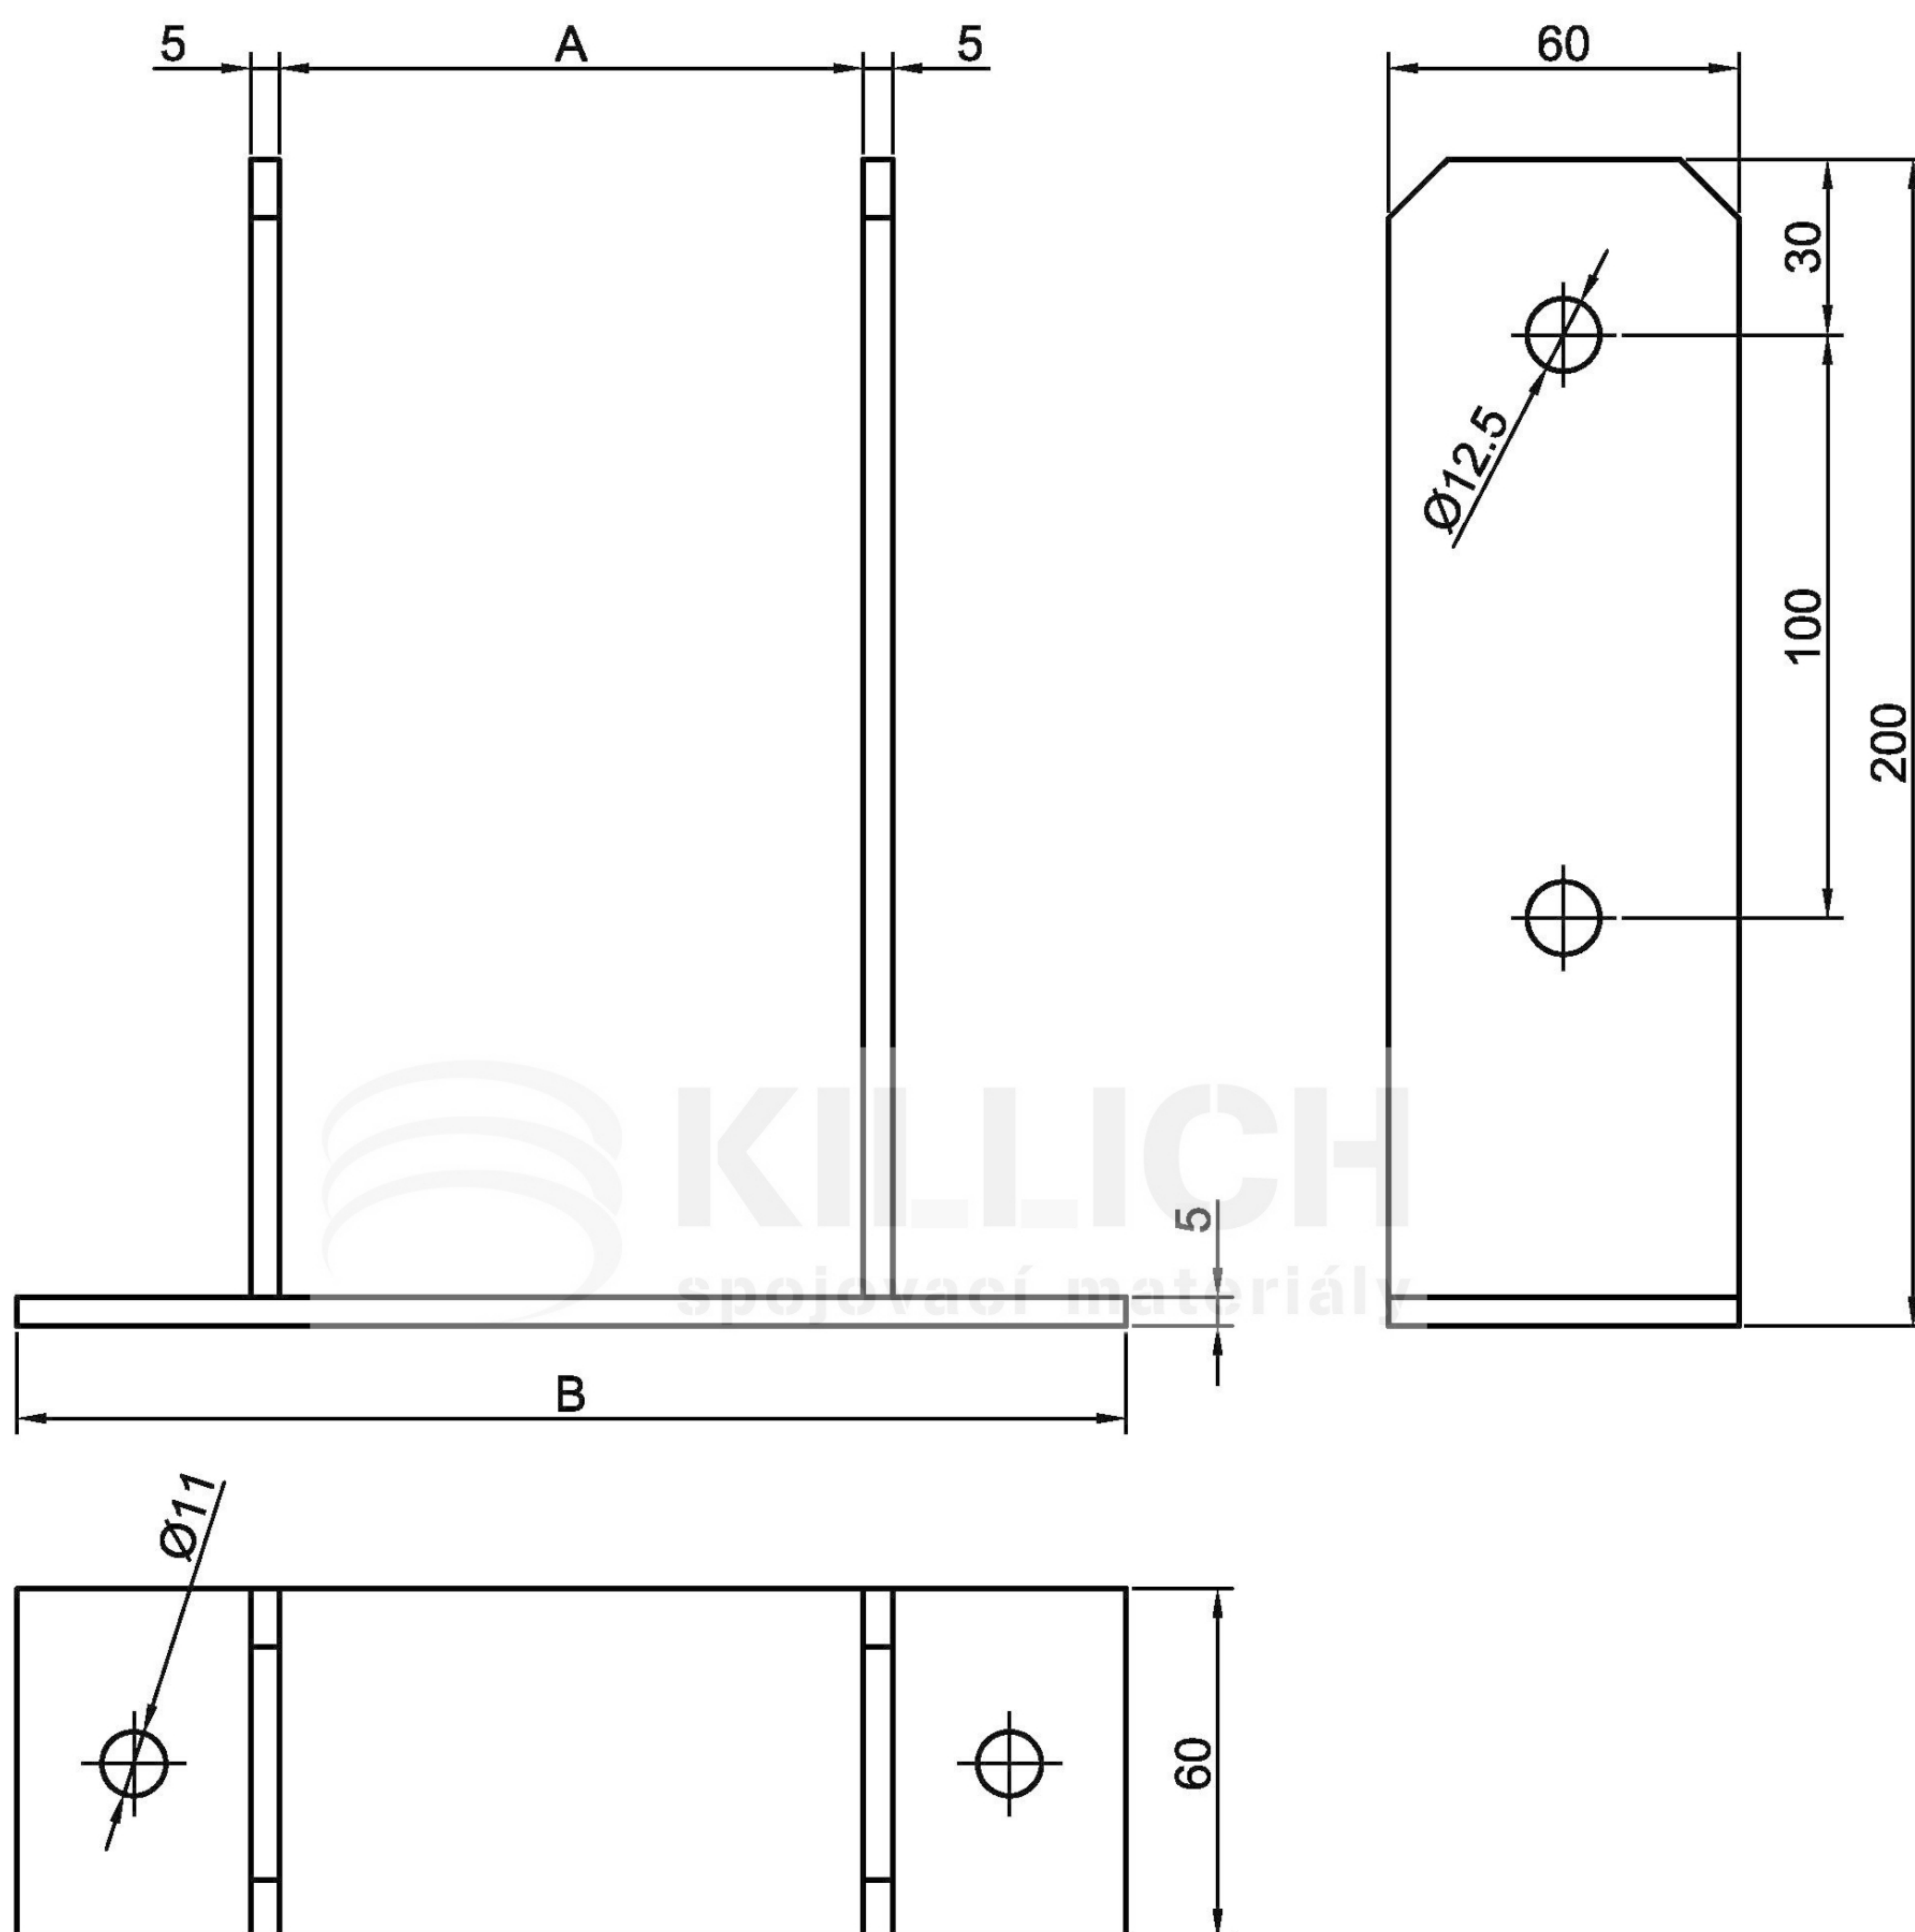

KOTEVNÍ PRVEK BV/KP

12-60

Materiál: ocel jakost 11 373.20 (zinkováno)
mez pevnosti $R_m = 360 - 420$ MPa
mez kluzu min. $R_e = 235$ MPa

Rozměry: šířka $A = 60, 70, 80, 90, 100, 120, 140$ mm
rozměr $B = A + 90$ mm

Příklad objednání: kotevní prvek BV/KP 12-60/A